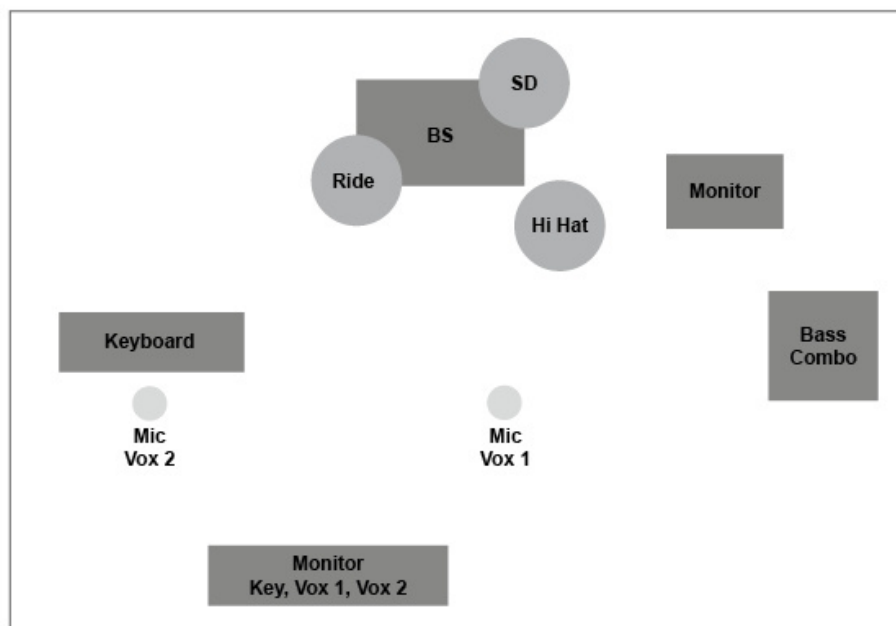

Technical-Rider Schöneworth

Wir reisen mit kompletter Technik und Equipment an und sind generell autarke Selbstversorger, freuen uns aber immer über die Unterstützung eines Abmischers.

Wir sind je nach Raum- und Bühnengröße im Aufbau flexibel, in kleinen Räumen werden nur Gesang und Keyboard über eine Anlage verstärkt. Bei größeren Bühnen mit Equipment vor Ort würden wir uns freuen, wenn die Technik anhand dieses Riders umgesetzt wird.

Kanalbelegung:

01	Vox 1	Neumann KMS 105, Condenser
02	Vox 2	SM 58
03	Key R	DI
04	Key L	DI
05	Bass	DI
06	Kick	Deta 52
07	Snare	SM 57
08	Hi-Hat	Condenser
09	Ride	Condenser

Besetzung:

Keyboard, Gesang: Christoph Knop
Gesang: Denise Kahlmann
Bass: Boris Eisenberg
Schlagzeug: Bastian Bruns